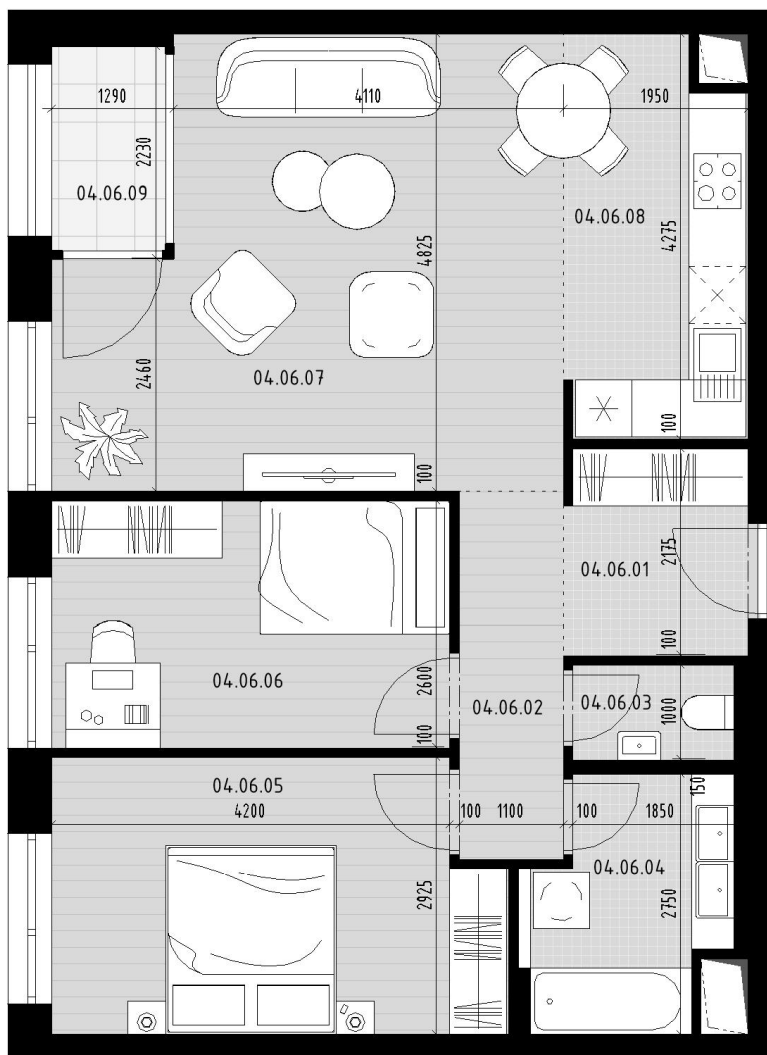

Pôdorys bytu

Situovanie bytu na podlaží

Vybrané podlažie

Situovanie vybraného objektu

Byt 04.06

Číslo M. / Number	Názov	/ Name	Plocha / Area
04.06.01	Vstupná hala	Entrance hall	4.18 m ²
04.06.02	Chodba	Corridor	4.26 m ²
04.06.03	WC	WC	1.70 m ²
04.06.04	Kúpeľňa	Bathroom	5.06 m ²
04.06.05	Izba	Room	13.38 m ²
04.06.06	Izba	Room	10.92 m ²
04.06.07	Obývacia izba	Living room	23.15 m ²
04.06.08	Kuchyňa	Kitchen	7.88 m ²
			70.53 m ²
04.06.09	Loggia	Loggia	2.74 m ²
			2.74 m ²
			73.27 m ²