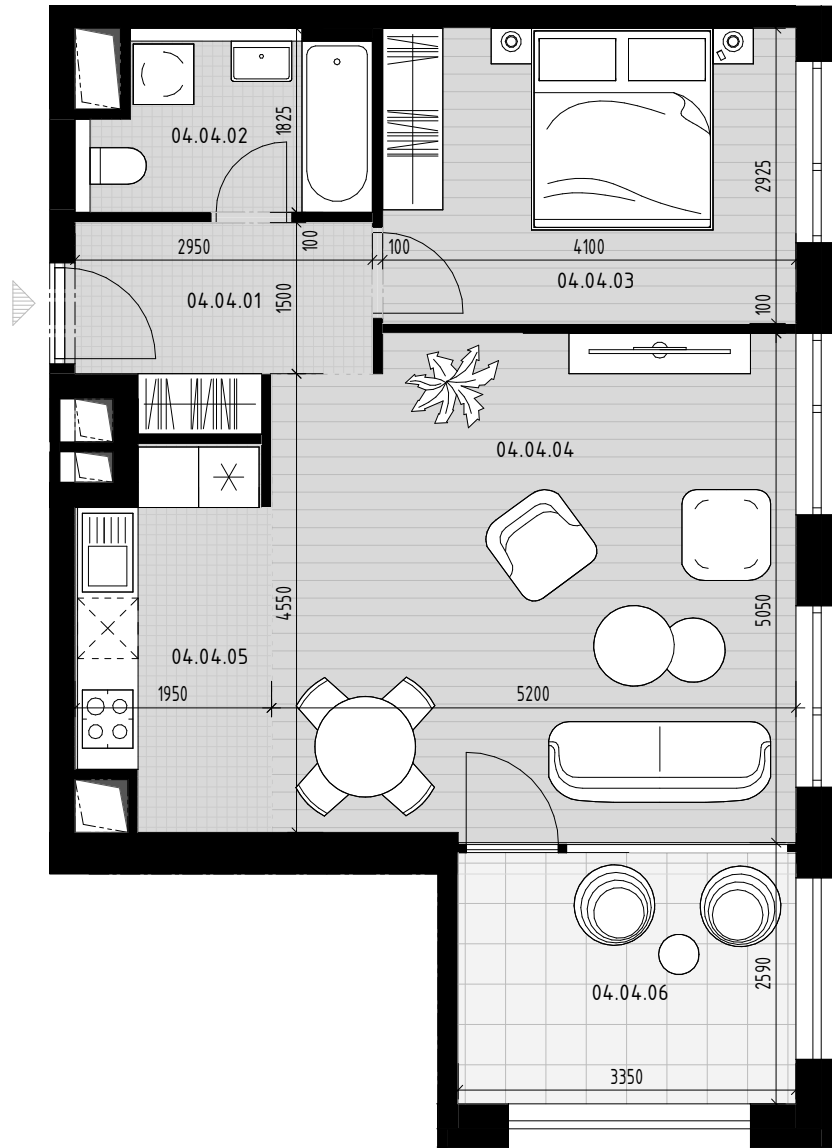

Pôdorys bytu

Situovanie bytu na podlaží

Vybrané podlažie

Situovanie vybraného objektu

Byt 04.04

Číslo M. / Number	Názov	/ Name	Plocha / Area
04.04.01	Vstupná hala	Entrance hall	5,16 m ²
04.04.02	Kúpeľňa + WC	Bathroom+WC	4,45 m ²
04.04.03	Izba	Room	11,99 m ²
04.04.04	Obývací izba	Living room	25,30 m ²
04.04.05	Kuchyňa	Kitchen	6,66 m ²
			53,56 m ²
04.04.06	Loggia	Loggia	7,67 m ²
			7,67 m ²
			61,23 m ²