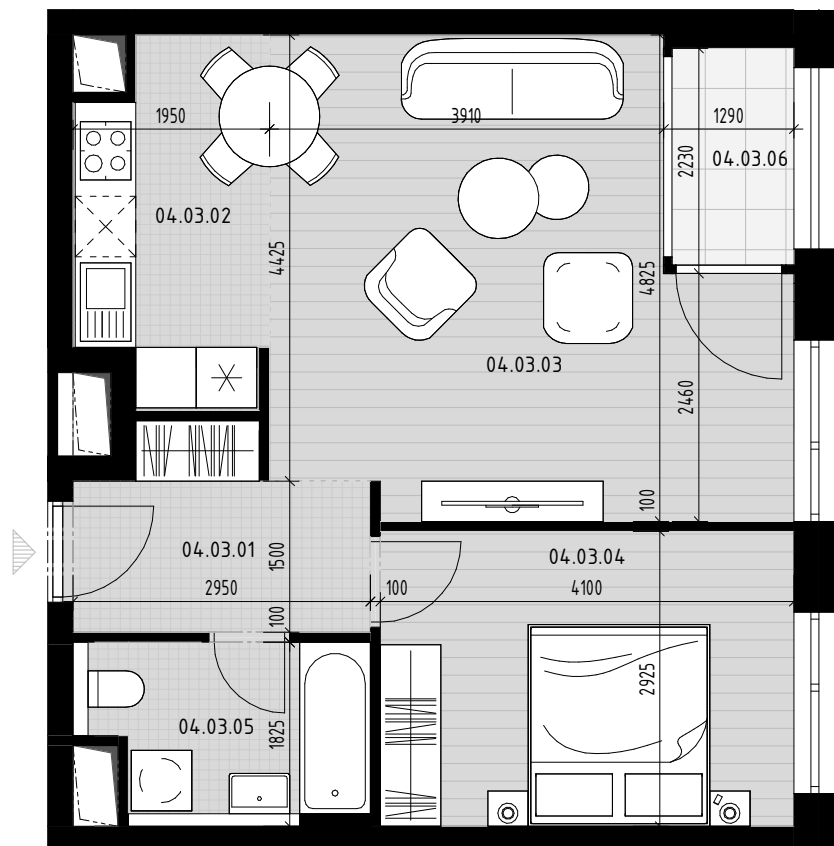

Pôdorys bytu

Situovanie bytu na podlaží

Vybrané podlažie

Situovanie vybraného objektu

Byt 04.03

Číslo M. / Number	Názov	/ Name	Plocha / Area
04.03.01	Vstupná hala	Entrance hall	5,16 m ²
04.03.02	Kuchyňa	Kitchen	6,39 m ²
04.03.03	Obývacia izba	Living room	21,74 m ²
04.03.04	Izba	Room	11,99 m ²
04.03.05	Kúpeľňa + WC	Bathroom+WC	4,45 m ²
			49,73 m ²
04.03.06	Loggia	Loggia	2,74 m ²
			2,74 m ²
			52,47 m ²