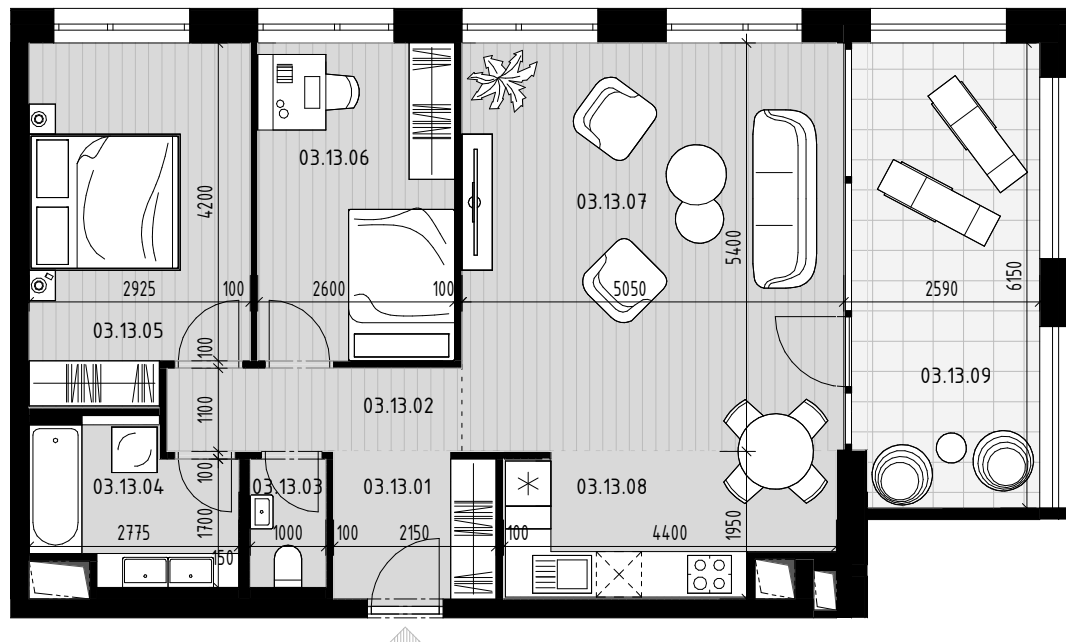

## Pôdorys bytu

## Situovanie bytu na podlaží

## Byt 03.13

Číslo M. / Number	Názov	/ Name	Plocha / Area
03.13.01	Vstupná hala	Entrance hall	4,13 m <sup>2</sup>
03.13.02	Chodba	Corridor	4,29 m <sup>2</sup>
03.13.03	WC	WC	1,70 m <sup>2</sup>
03.13.04	Kúpeľňa	Bathroom	5,09 m <sup>2</sup>
03.13.05	Izba	Room	13,36 m <sup>2</sup>
03.13.06	Izba	Room	10,92 m <sup>2</sup>
03.13.07	Obývacia izba	Living room	26,73 m <sup>2</sup>
03.13.08	Kuchyňa	Kitchen	7,78 m <sup>2</sup>
			74,00 m <sup>2</sup>
03.13.09	Loggia	Loggia	14,08 m <sup>2</sup>
			14,08 m <sup>2</sup>
			88,08 m <sup>2</sup>