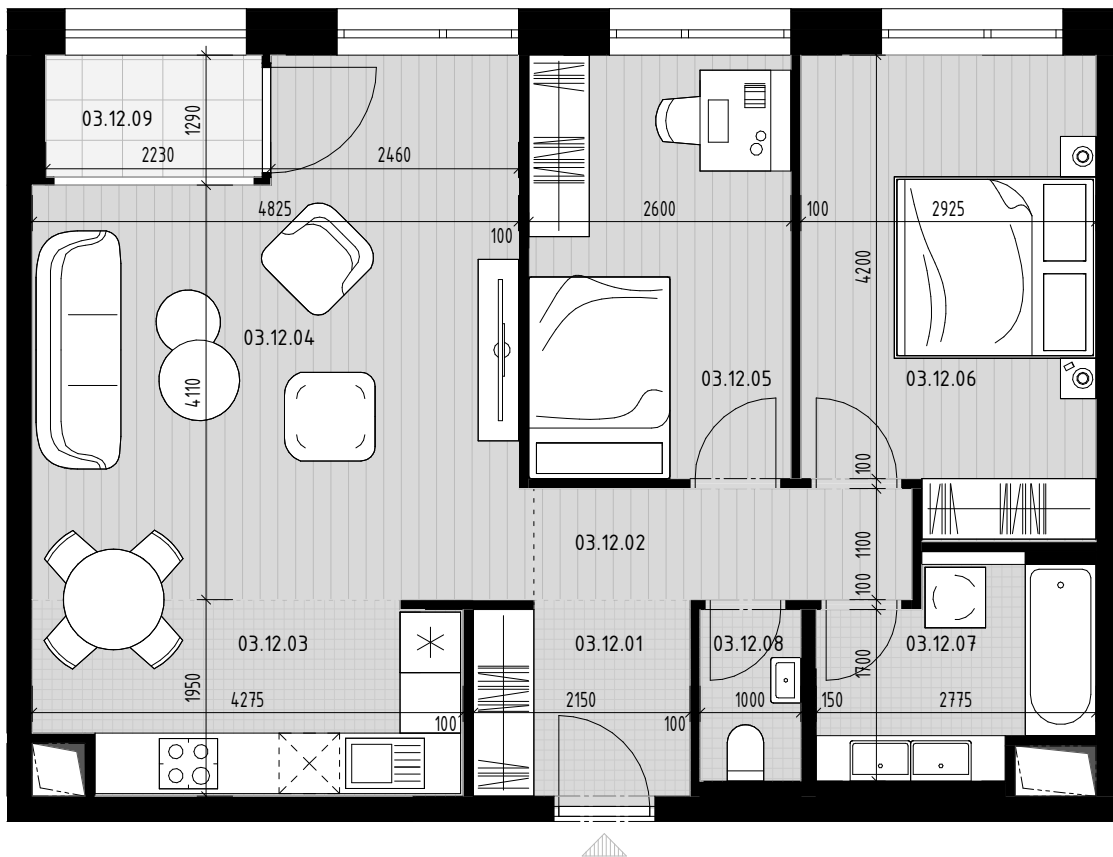

Pôdorys apartmánu

Situovanie apartmánu na podlaží

Vybrané podlažie

Situovanie vybraného objektu

Apartmán 03.12

Číslo M. / Number	Názov	/ Name	Plocha / Area
03.12.01	Vstupná hala	Entrance hall	4,13 m ²
03.12.02	Chodba	Corridor	4,29 m ²
03.12.03	Kuchyňa	Kitchen	7,88 m ²
03.12.04	Obývacia izba	Living room	23,15 m ²
03.12.05	Izba	Room	10,92 m ²
03.12.06	Izba	Room	13,36 m ²
03.12.07	Kúpeľňa	Bathroom	5,09 m ²
03.12.08	WC	WC	1,70 m ²
			70,52 m ²
03.12.09	Loggia	Loggia	2,74 m ²
			2,74 m ²
			73,26 m ²