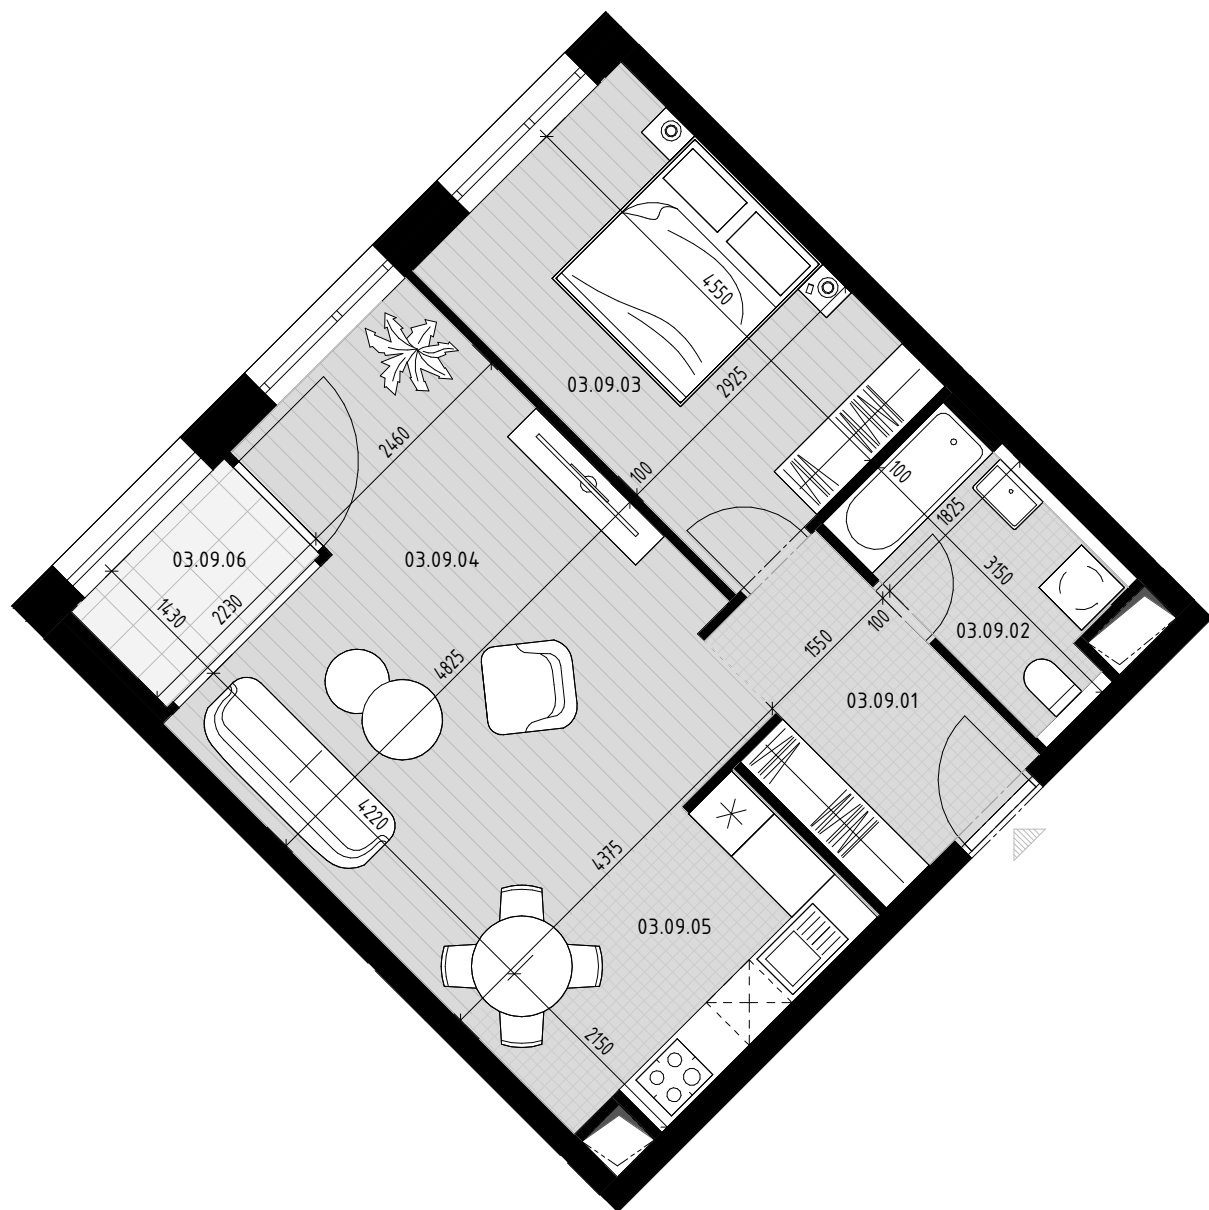

Pôdorys apartmánu

Situovanie apartmánu na podlaží

Vybrané podlažie

Situovanie vybraného objektu

Apartmán 03.09

Číslo M. / Number	Názov	/ Name	Plocha / Area
03.09.01	Vstupná hala	Entrance hall	6.11 m ²
03.09.02	Kúpeľňa + WC	Bathroom + WC	4.79 m ²
03.09.03	Izba	Room	13.31 m ²
03.09.04	Obývacia izba	Living room	23.54 m ²
03.09.05	Kuchyňa	Kitchen	7.46 m ²
			55.21 m ²
03.09.06	Loggia	Loggia	3.04 m ²
			3.04 m ²
			58.25 m ²