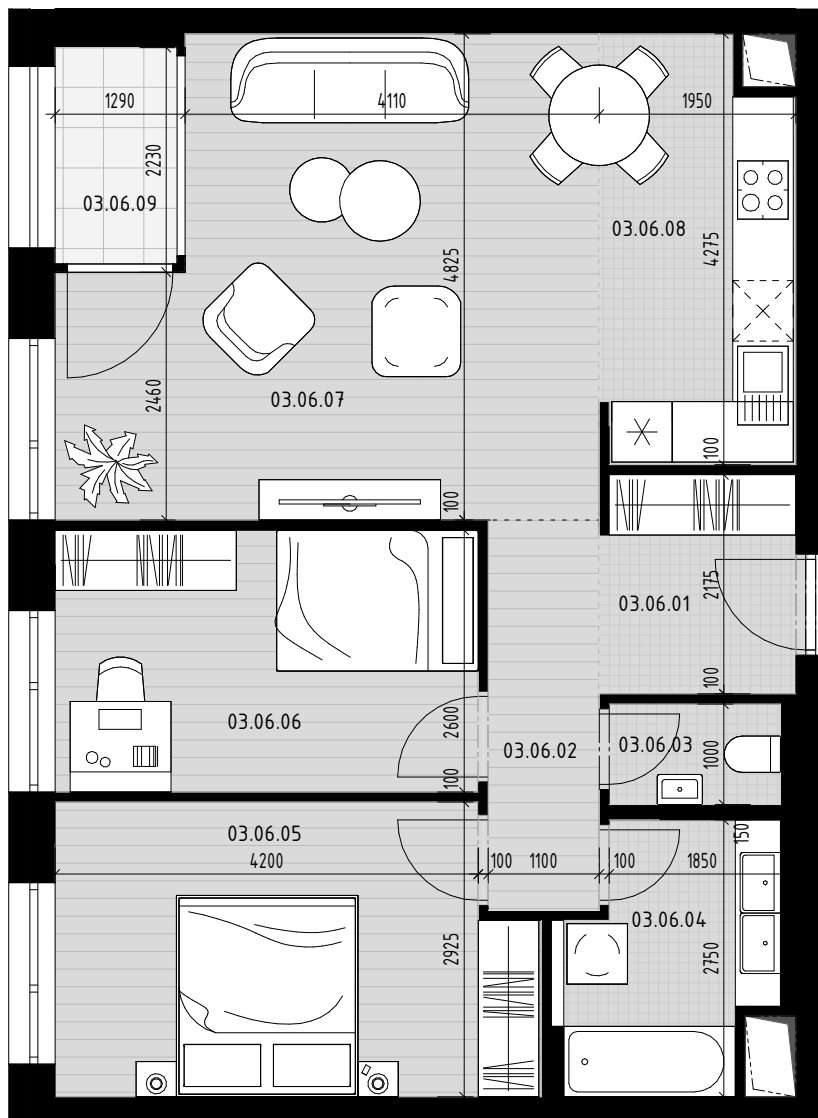

Pôdorys bytu

Situovanie bytu na podlaží

Vybrané podlažie

Situovanie vybraného objektu

Byt 03.06

Číslo M. / Number	Názov	/ Name	Plocha / Area
03.06.01	Vstupná hala	Entrance hall	4.18 m ²
03.06.02	Chodba	Corridor	4.26 m ²
03.06.03	WC	WC	1.70 m ²
03.06.04	Kúpeľňa	Bathroom	5.06 m ²
03.06.05	Izba	Room	13.38 m ²
03.06.06	Izba	Room	10.92 m ²
03.06.07	Obývacia izba	Living room	23.15 m ²
03.06.08	Kuchyňa	Kitchen	7.88 m ²
			70.53 m ²
03.06.09	Loggia	Loggia	2.74 m ²
			2.74 m ²
			73.27 m ²