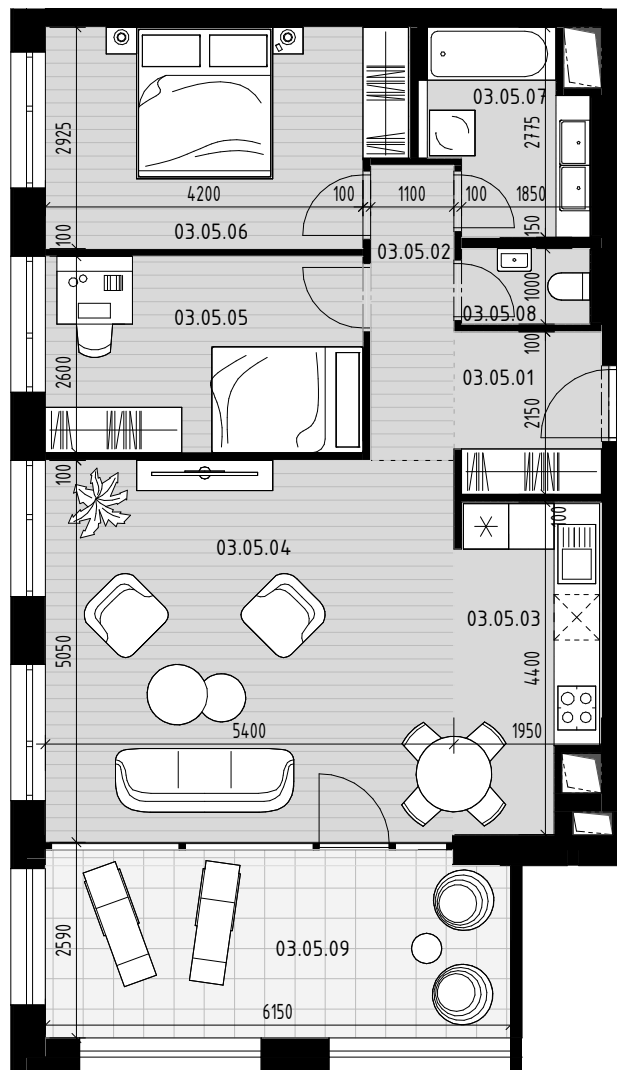

Pôdorys bytu

Situovanie bytu na podlaží

Vybrané podlažie

Situovanie vybraného objektu

Byt 03.05

Číslo M. / Number	Názov	/ Name	Plocha / Area
03.05.01	Vstupná hala	Entrance hall	4,18 m ²
03.05.02	Chodba	Corridor	4,26 m ²
03.05.03	Kuchyňa	Kitchen	7,78 m ²
03.05.04	Obývacia izba	Living room	26,73 m ²
03.05.05	Izba	Room	10,92 m ²
03.05.06	Izba	Room	13,38 m ²
03.05.07	Kúpeľňa	Bathroom	5,06 m ²
03.05.08	WC	WC	1,70 m ²
			74,01 m ²
03.05.09	Loggia	Loggia	14,08 m ²
			14,08 m ²
			88,09 m ²