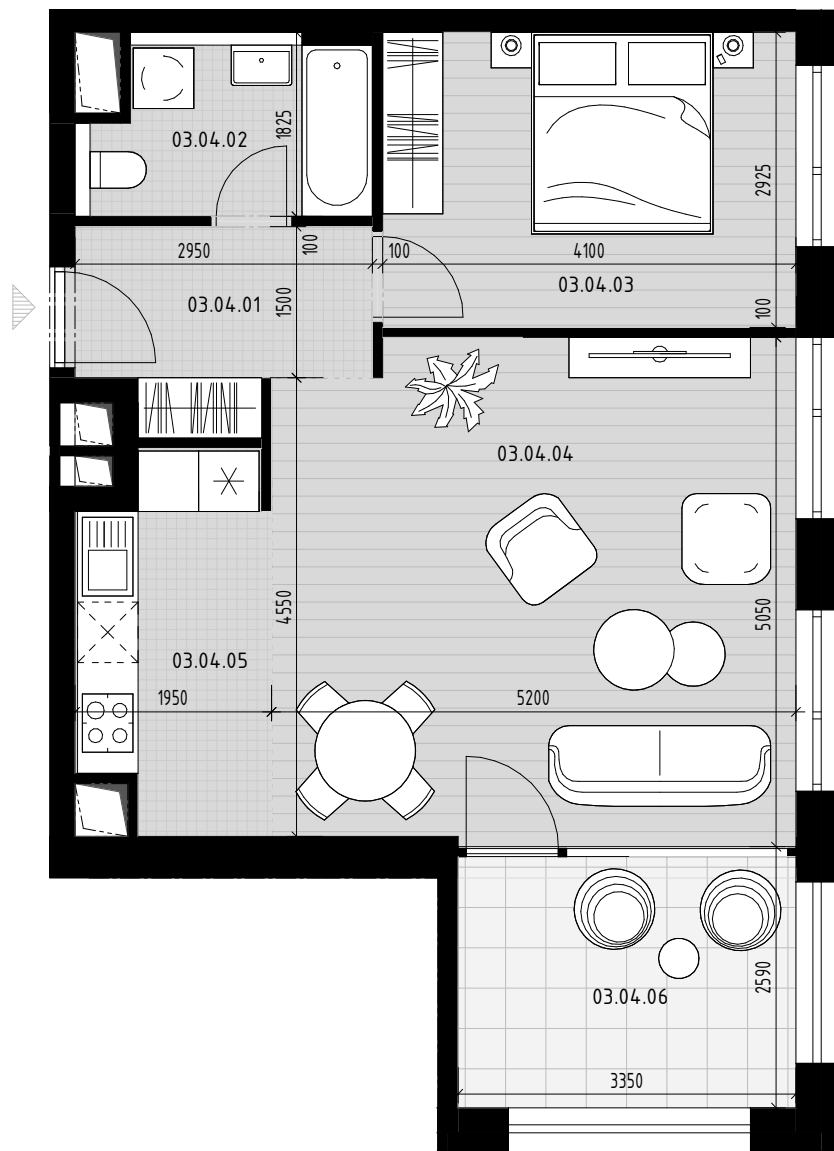

Pôdorys bytu

Situovanie bytu na podlaží

Vybrané podlažie

Situovanie vybraného objektu

Byt 03.04

| Číslo M. / Number | Názov | / Name | Plocha / Area |
|-------------------|--------------|---------------|----------------------|
| 03.04.01 | Vstupná hala | Entrance hall | 5,16 m ² |
| 03.04.02 | Kúpeľňa + WC | Bathroom+WC | 4,45 m ² |
| 03.04.03 | Izba | Room | 11,99 m ² |
| 03.04.04 | Obývací izba | Living room | 25,30 m ² |
| 03.04.05 | Kuchyňa | Kitchen | 6,66 m ² |
| | | | 53,56 m ² |
| 03.04.06 | Loggia | Loggia | 7,67 m ² |
| | | | 7,67 m ² |
| | | | 61,23 m ² |