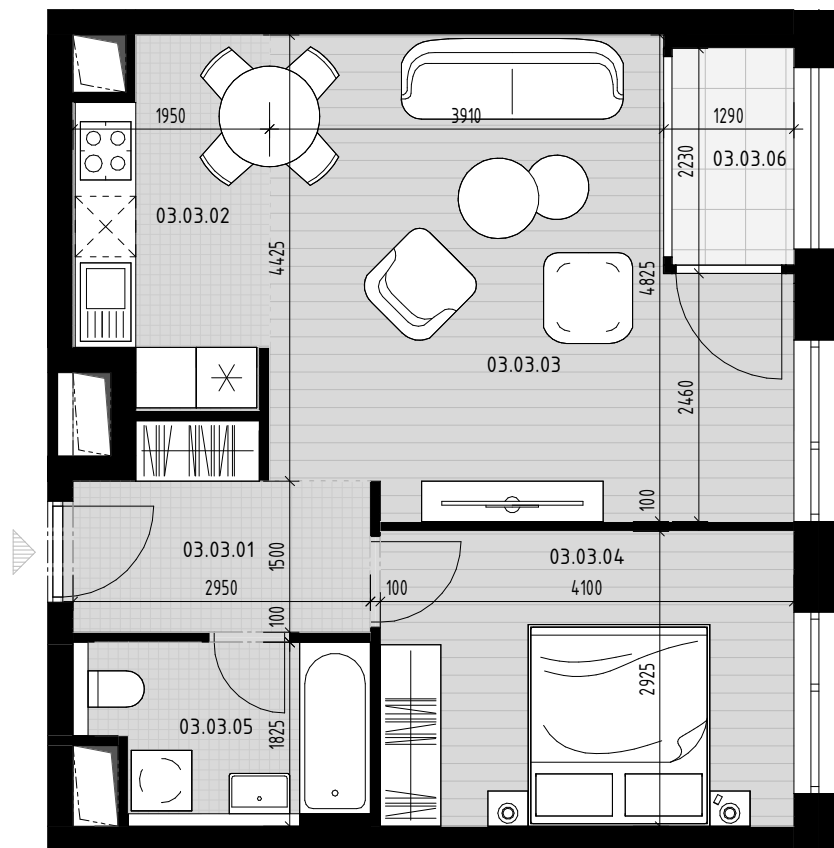

Pôdorys bytu

Situovanie bytu na podlaží

Vybrané podlažie

Situovanie vybraného objektu

Byt 03.03

Číslo M. / Number	Názov	/ Name	Plocha / Area
03.03.01	Vstupná hala	Entrance hall	5,16 m ²
03.03.02	Kuchyňa	Kitchen	6,39 m ²
03.03.03	Obývacia izba	Living room	21,74 m ²
03.03.04	Izba	Room	11,99 m ²
03.03.05	Kúpeľňa + WC	Bathroom+WC	4,45 m ²
			49,73 m ²
03.03.06	Loggia	Loggia	2,74 m ²
			2,74 m ²
			52,47 m ²