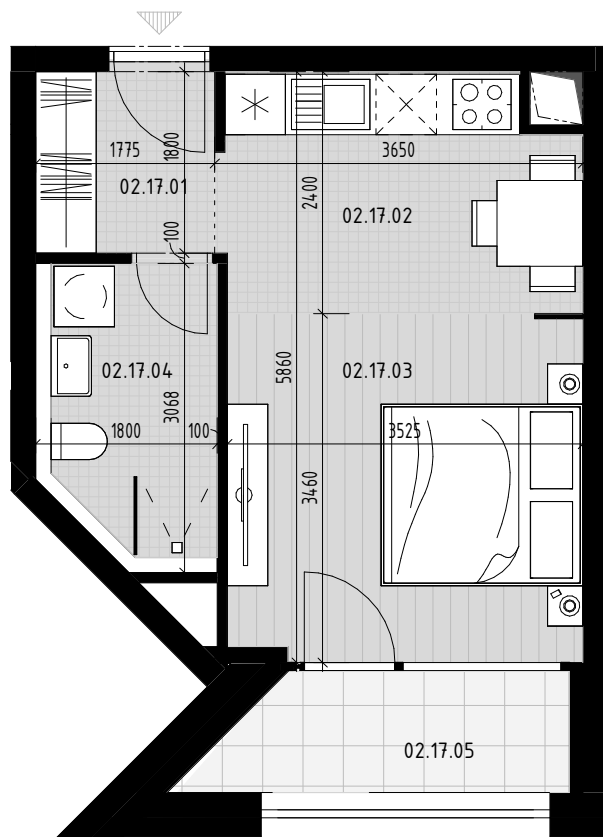

Pôdorys bytu

Situovanie bytu na podlaží

Vybrané podlažie

Situovanie vybraného objektu

Byt 02.17

Číslo M. / Number	Názov	/ Name	Plocha / Area
02.17.01	Vstupná hala	Entrance hall	3,30 m ²
02.17.02	Kuchyňa / Kitchen	Kitchen	8,10 m ²
02.17.03	Obývacia izba	Living room	12,15 m ²
02.17.04	Kúpeľňa+WC	Bathroom + WC	4,54 m ²
			28,09 m ²
02.17.05	Loggia	Loggia	4,20 m ²
			4,20 m ²
			32,29 m ²