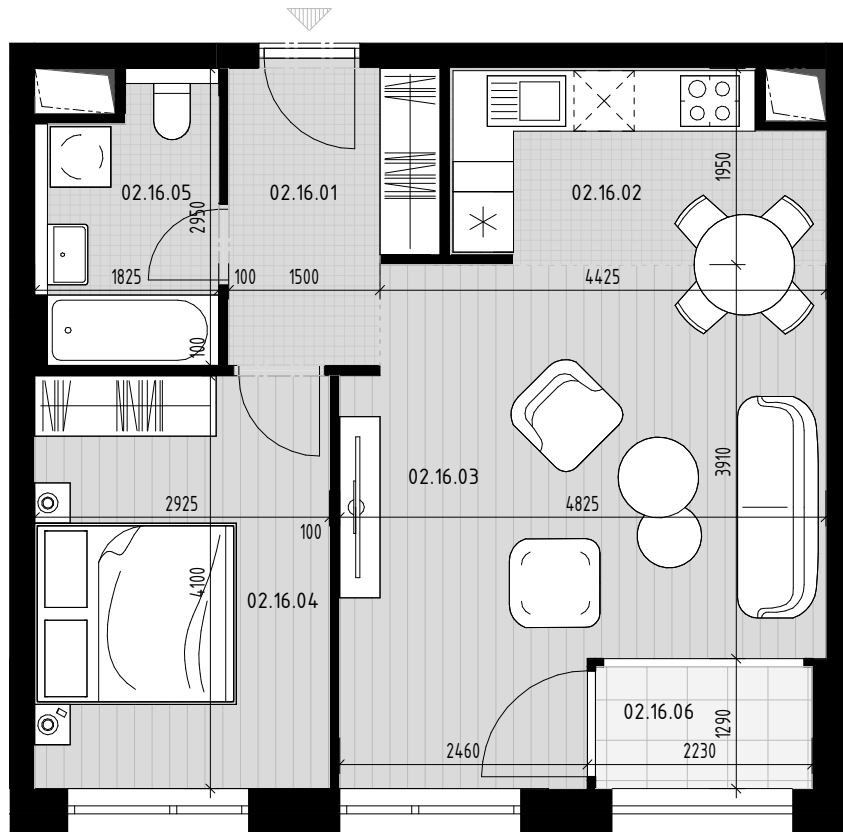

Pôdorys bytu

Situovanie bytu na podlaží

Vybrané podlažie

Situovanie vybraného objektu

Byt 02.16

Číslo M. / Number	Názov	/ Name	Plocha / Area
02.16.01	Vstupná hala	Entrance hall	5.54 m ²
02.16.02	Kuchyňa	Kitchen	6.76 m ²
02.16.03	Obývacia izba	Living room	21.74 m ²
02.16.04	Izba	Room	11.99 m ²
02.16.05	Kúpeľňa + WC	Bathroom + WC	4.45 m ²
			50.49 m ²
02.16.06	Loggia	Loggia	2.74 m ²
			2.74 m ²
			53.22 m ²