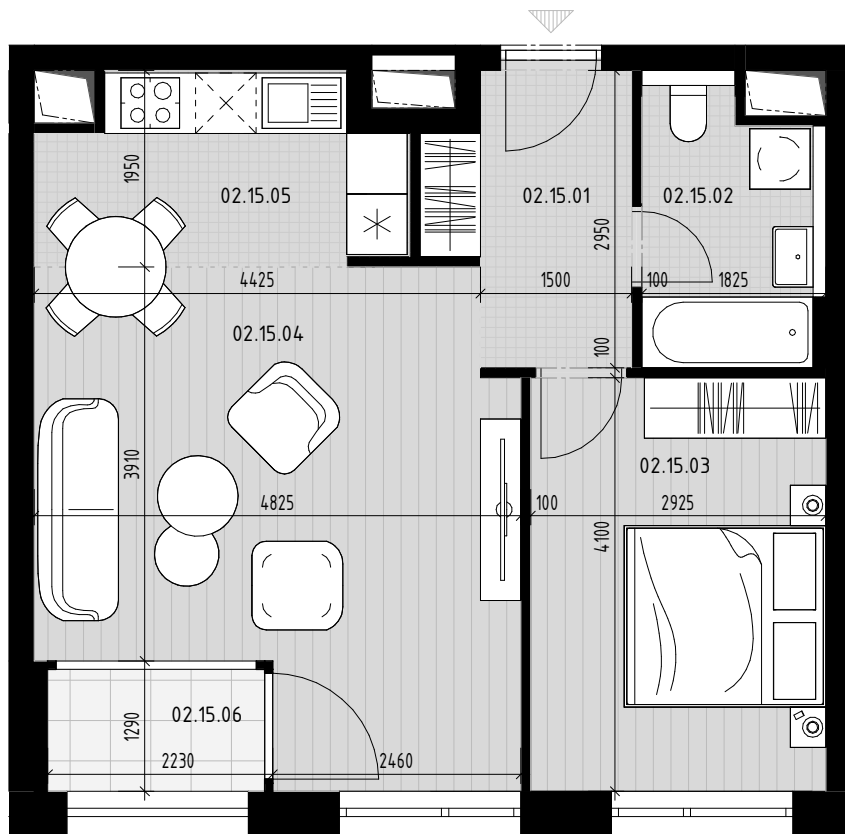

Pôdorys bytu

Situovanie bytu na podlaží

Vybrané podlažie

Situovanie vybraného objektu

Byt 02.15

Číslo M. / Number	Názov	/ Name	Plocha / Area
02.15.01	Vstupná hala	Entrance hall	5,16 m ²
02.15.02	Kúpeľňa + WC	Bathroom + WC	4,45 m ²
02.15.03	Izba	Room	11,99 m ²
02.15.04	Obývací izba	Living room	21,74 m ²
02.15.05	Kuchyňa	Kitchen	6,37 m ²
			49,71 m ²
02.15.06	Loggia	Loggia	2,74 m ²
			2,74 m ²
			52,45 m ²