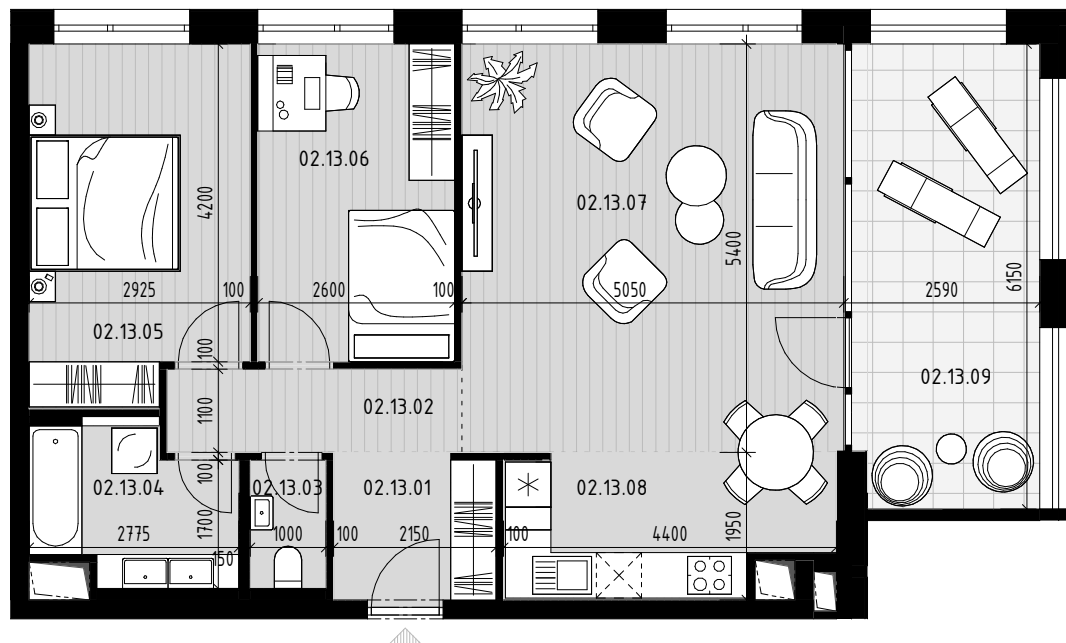

Pôdorys bytu

Situovanie bytu na podlaží

Vybrané podlažie

Situovanie vybraného objektu

Byt 02.13

| Číslo M. / Number | Názov | / Name | Plocha / Area |
|-------------------|---------------|---------------|----------------------|
| 02.13.01 | Vstupná hala | Entrance hall | 4,13 m ² |
| 02.13.02 | Chodba | Corridor | 4,29 m ² |
| 02.13.03 | WC | WC | 1,70 m ² |
| 02.13.04 | Kúpeľňa | Bathroom | 5,09 m ² |
| 02.13.05 | Izba | Room | 13,36 m ² |
| 02.13.06 | Izba | Room | 10,92 m ² |
| 02.13.07 | Obývacia izba | Living room | 26,73 m ² |
| 02.13.08 | Kuchyňa | Kitchen | 7,78 m ² |
| | | | 74,00 m ² |
| 02.13.09 | Loggia | Loggia | 14,08 m ² |
| | | | 14,08 m ² |
| | | | 88,08 m ² |