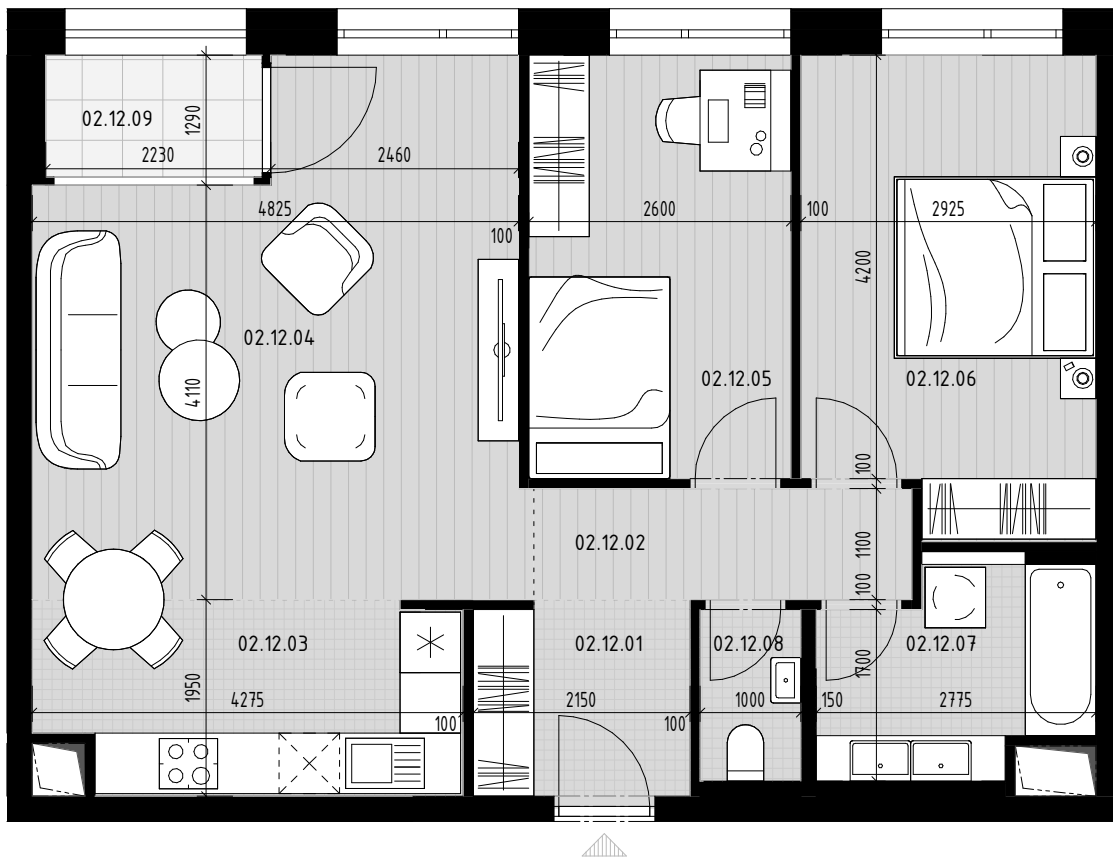

Pôdorys apartmánu

Situovanie apartmánu na podlaží

Vybrané podlažie

Situovanie vybraného objektu

Apartmán 02.12

Číslo M. / Number	Názov	/ Name	Plocha / Area
02.12.01	Vstupná hala	Entrance hall	4,13 m ²
02.12.02	Chodba	Corridor	4,29 m ²
02.12.03	Kuchyňa	Kitchen	7,88 m ²
02.12.04	Obývacia izba	Living room	23,15 m ²
02.12.05	Izba	Room	10,92 m ²
02.12.06	Izba	Room	13,36 m ²
02.12.07	Kúpeľňa	Bathroom	5,09 m ²
02.12.08	WC	WC	1,70 m ²
			70,52 m ²
02.12.09	Loggia	Loggia	2,74 m ²
			2,74 m ²
			73,26 m ²