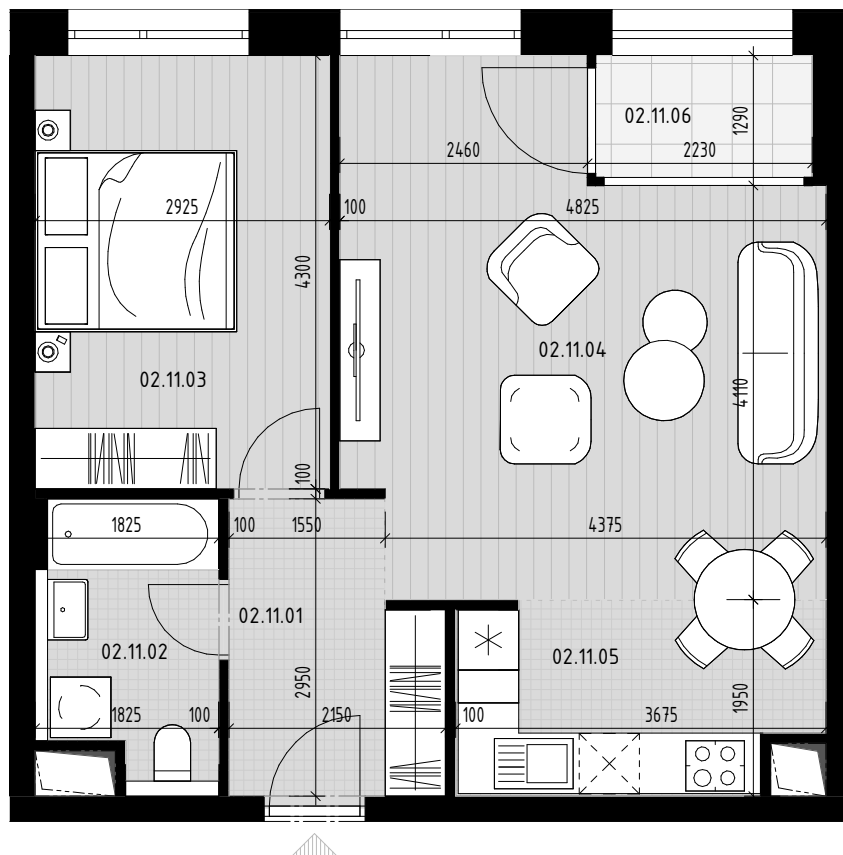

Pôdorys apartmánu

Situovanie apartmánu na podlaží

Vybrané podlažie

Situovanie vybraného objektu

Apartmán 02.11

| Číslo M. / Number | Názov | / Name | Plocha / Area |
|-------------------|---------------|---------------|----------------------|
| 02.11.01 | Vstupná hala | Entrance hall | 5.68 m ² |
| 02.11.02 | Kúpeľňa + WC | Bathroom+WC | 4.45 m ² |
| 02.11.03 | Izba | Room | 12.58 m ² |
| 02.11.04 | Obývacia izba | Living room | 22.65 m ² |
| 02.11.05 | Kuchyňa | Kitchen | 6.70 m ² |
| | | | 52.06 m ² |
| 02.11.06 | Loggia | Loggia | 2.74 m ² |
| | | | 2.74 m ² |
| | | | 54.80 m ² |