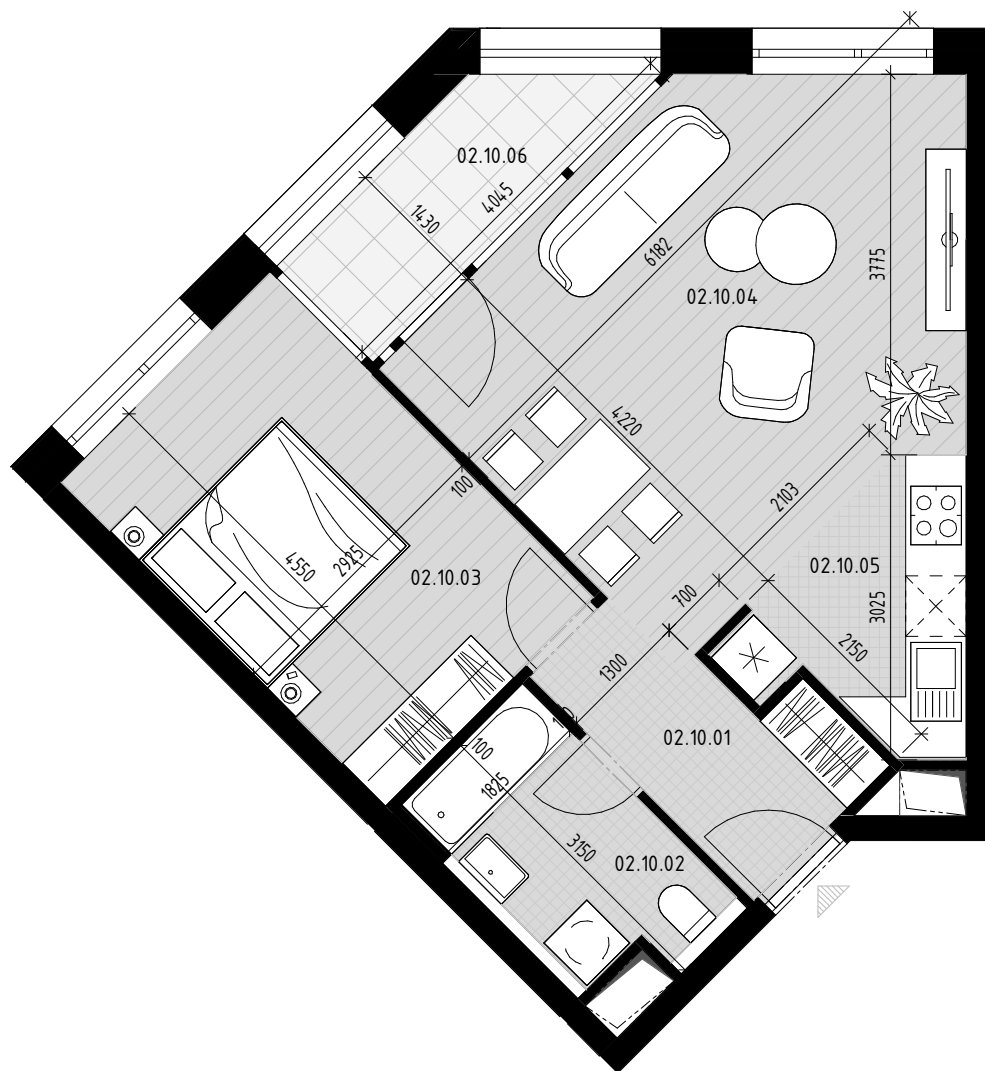

Pôdorys apartmánu

Situovanie apartmánu na podlaží

Vybrané podlažie

Situovanie vybraného objektu

Apartmán 02.10

Číslo M. / Number	Názov	/ Name	Plocha / Area
02.10.01	Vstupná hala	Entrance hall	4,63 m ²
02.10.02	Kúpeľňa + WC	Bathroom + WC	4,79 m ²
02.10.03	Izba	Room	13,39 m ²
02.10.04	Obývací izba	Living room	22,06 m ²
02.10.05	Kuchyňa	Kitchen	4,83 m ²
			49,70 m ²
02.10.06	Loggia	Loggia	4,76 m ²
			4,76 m ²
			54,46 m ²