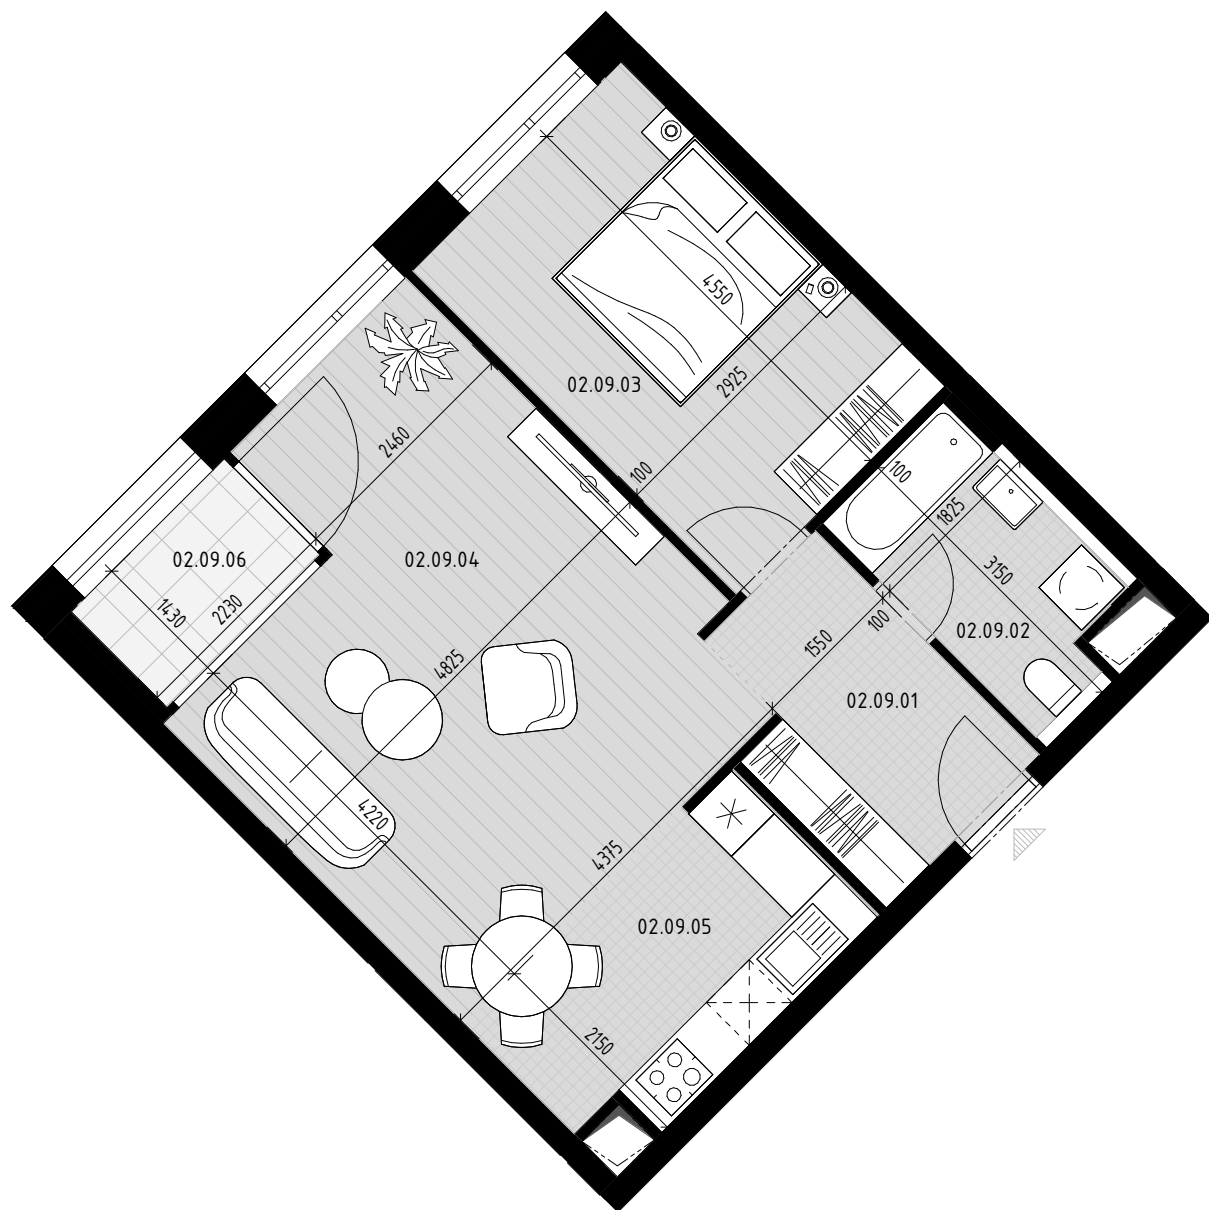

## Pôdorys apartmánu

## Situovanie apartmánu na podlaží

## Apartmán 02.09

Číslo M. / Number	Názov	/ Name	Plocha / Area
02.09.01	Vstupná hala	Entrance hall	6.11 m <sup>2</sup>
02.09.02	Kúpeľňa + WC	Bathroom + WC	4.79 m <sup>2</sup>
02.09.03	Izba	Room	13.31 m <sup>2</sup>
02.09.04	Obývacia izba	Living room	23.54 m <sup>2</sup>
02.09.05	Kuchyňa	Kitchen	7.46 m <sup>2</sup>
			55.21 m <sup>2</sup>
02.09.06	Loggia	Loggia	3.04 m <sup>2</sup>
			3.04 m <sup>2</sup>
			58.25 m <sup>2</sup>