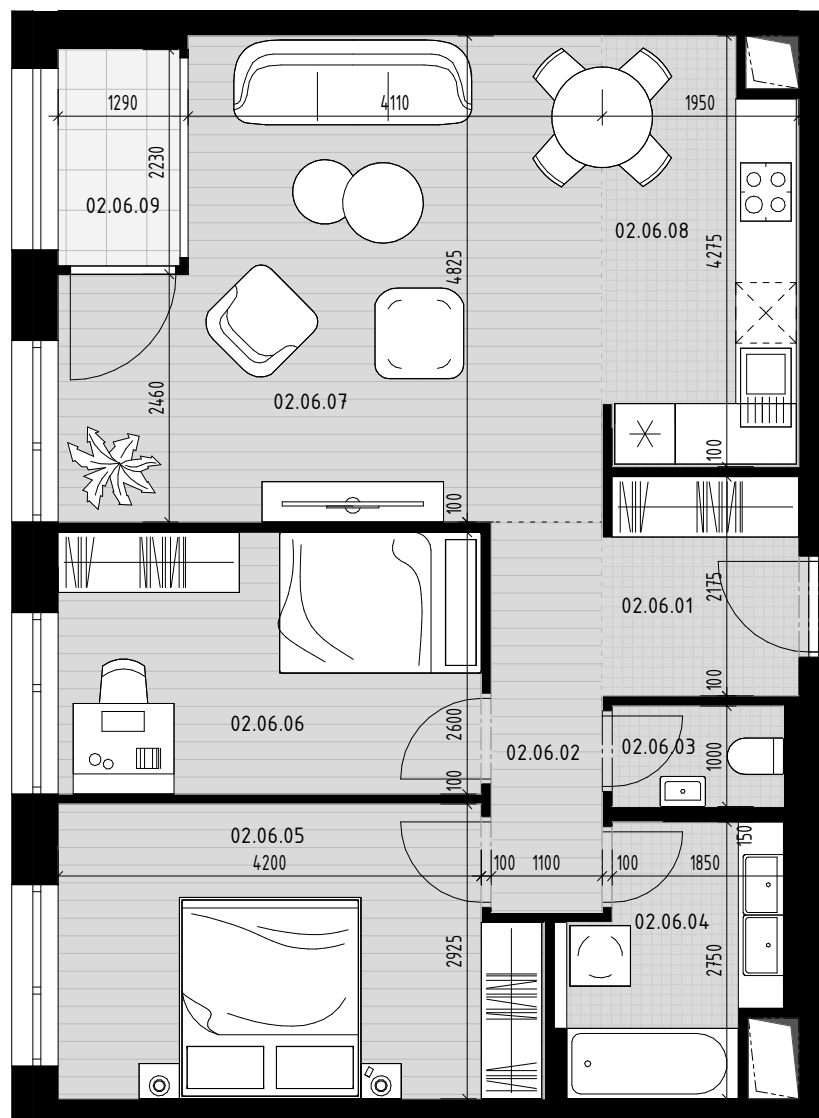

Pôdorys bytu

Situovanie bytu na podlaží

Vybrané podlažie

Situovanie vybraného objektu

Byt 02.06

Číslo M. / Number	Názov	/ Name	Plocha / Area
02.06.01	Vstupná hala	Entrance hall	4.18 m ²
02.06.02	Chodba	Corridor	4.26 m ²
02.06.03	WC	WC	1.70 m ²
02.06.04	Kúpeľňa	Bathroom	5.06 m ²
02.06.05	Izba	Room	13.38 m ²
02.06.06	Izba	Room	10.92 m ²
02.06.07	Obývacia izba	Living room	23.15 m ²
02.06.08	Kuchyňa	Kitchen	7.88 m ²
			70.53 m ²
02.06.09	Loggia	Loggia	2.74 m ²
			2.74 m ²
			73.27 m ²