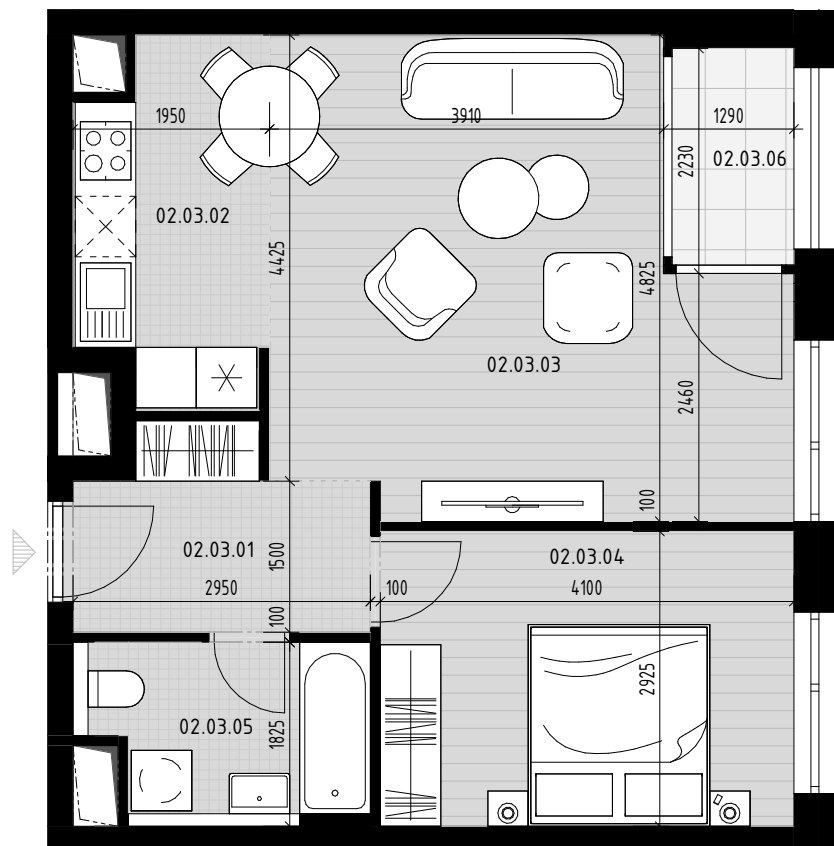

Pôdorys bytu

Situovanie bytu na podlaží

Vybrané podlažie

Situovanie vybraného objektu

Byt 02.03

Číslo M. / Number	Názov	/ Name	Plocha / Area
02.03.01	Vstupná hala	Entrance hall	5,16 m ²
02.03.02	Kuchyňa	Kitchen	6,39 m ²
02.03.03	Obývacia izba	Living room	21,74 m ²
02.03.04	Izba	Room	11,99 m ²
02.03.05	Kúpeľňa + WC	Bathroom+WC	4,45 m ²
			49,73 m ²
02.03.06	Loggia	Loggia	2,74 m ²
			2,74 m ²
			52,47 m ²